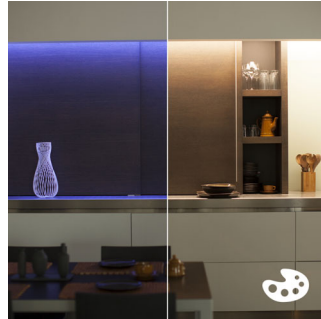

Enkelt, pålitligt och framtidssäkert system

- Anslut upp till 50 Philips Hue-lampor

PHILIPS

Funktioner

Forma, böj och förläng

Hue LightStrip Plus är den mest flexibla ljuskälla du kan tänka dig. Den har även en löstagbar strömadapter för enkel installation. Du kan forma remsan i nästan vilken form som helst och använda tejen på baksidan för att sätta fast den på en stabil yta. Om det behövs kan du minska din Hue LightStrip Plus till valfri storlek på saxmarkeringarna. Integrera LightStrip Plus i möbler, under köksskåp eller markera arkitektoniska detaljer med jämnt, indirekt ljus. Hue LightStrip Plus är en oerhört mångsidig och robust ljuskälla som kommer att skänka nytt liv åt ditt rum.

Högt ljusflöde: 1 600 lumen

Med ett ljusflöde på hela 1 600 lumen och god ljusstäckning över hela längden kan Hue

Lightstrips Plus användas som såväl dekorativ som funktionell ljuskälla.

Måla med ljus

En lek med ljus; välj bland 16 miljoner färger i Hue-appen för att hitta precis rätt ljus för ditt humör. Philips Hue LightStrip Plus har enhetliga ljusfärger, oavsett antalet förlängningar. Återupplev minnesvärda ögonblick i dina favoritfoton med ett stänk av ljus, spara önskade inställningar och hämta dem när som helst med ett enkelt klick.

rum som helst till ett dansgolv och se hur ljuset reagerar på musiken. Ladda ned en av apparna och sätt igång festen med Philips Hue.

Skapa önskad atmosfär

Ställ in rätt stämning för alla ögonblick med en serie vackra, naturliga vita ljus. Använd appen för att ställa in valfri nyans av vitt ljus, från kalla energigivande dagsljus till avslappnande varmvitt ljus. Ta kontrollen och ange stämningen. Inte för ljusst. Inte för mörkt. Precis som du vill ha det.