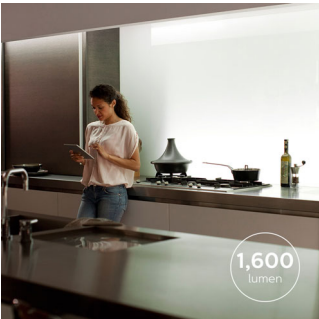

Enkelt, pålitligt och framtidssäkert system

- Anslut upp till 50 Philips Hue-lampor

PHILIPS

Funktioner

Forma, böj och förläng

Hue LightStrip Plus är den mest flexibla ljuskälla du kan tänka dig. Den har även en löstagbar strömadapter för enkel installation. Du kan forma remsan i nästan vilken form som helst och använda tejen på baksidan för att sätta fast den på en stabil yta. Om det behövs kan du minska din Hue LightStrip Plus till valfri storlek på saxmarkeringarna. Integrera LightStrip Plus i möbler, under köksskåp eller markera arkitektoniska detaljer med jämnt, indirekt ljus. Hue LightStrip Plus är en oerhört mångsidig och robust ljuskälla som kommer att skänka nytt liv åt ditt rum.

Högt ljusflöde: 1 600 lumen

Med ett ljusflöde på hela 1 600 lumen och god ljusstäckning över hela längden kan Hue

Lightstrips Plus användas som såväl dekorativ som funktionell ljuskälla.

Måla med ljus

En lek med ljus; välj bland 16 miljoner färger i Hue-appen för att hitta precis rätt ljus för ditt humör. Philips Hue LightStrip Plus har enhetliga ljusfärger, oavsett antalet förlängningar. Återupplev minnesvärda ögonblick i dina favoritfoton med ett stänk av ljus, spara önskade inställningar och hämta dem när som helst med ett enkelt klick.